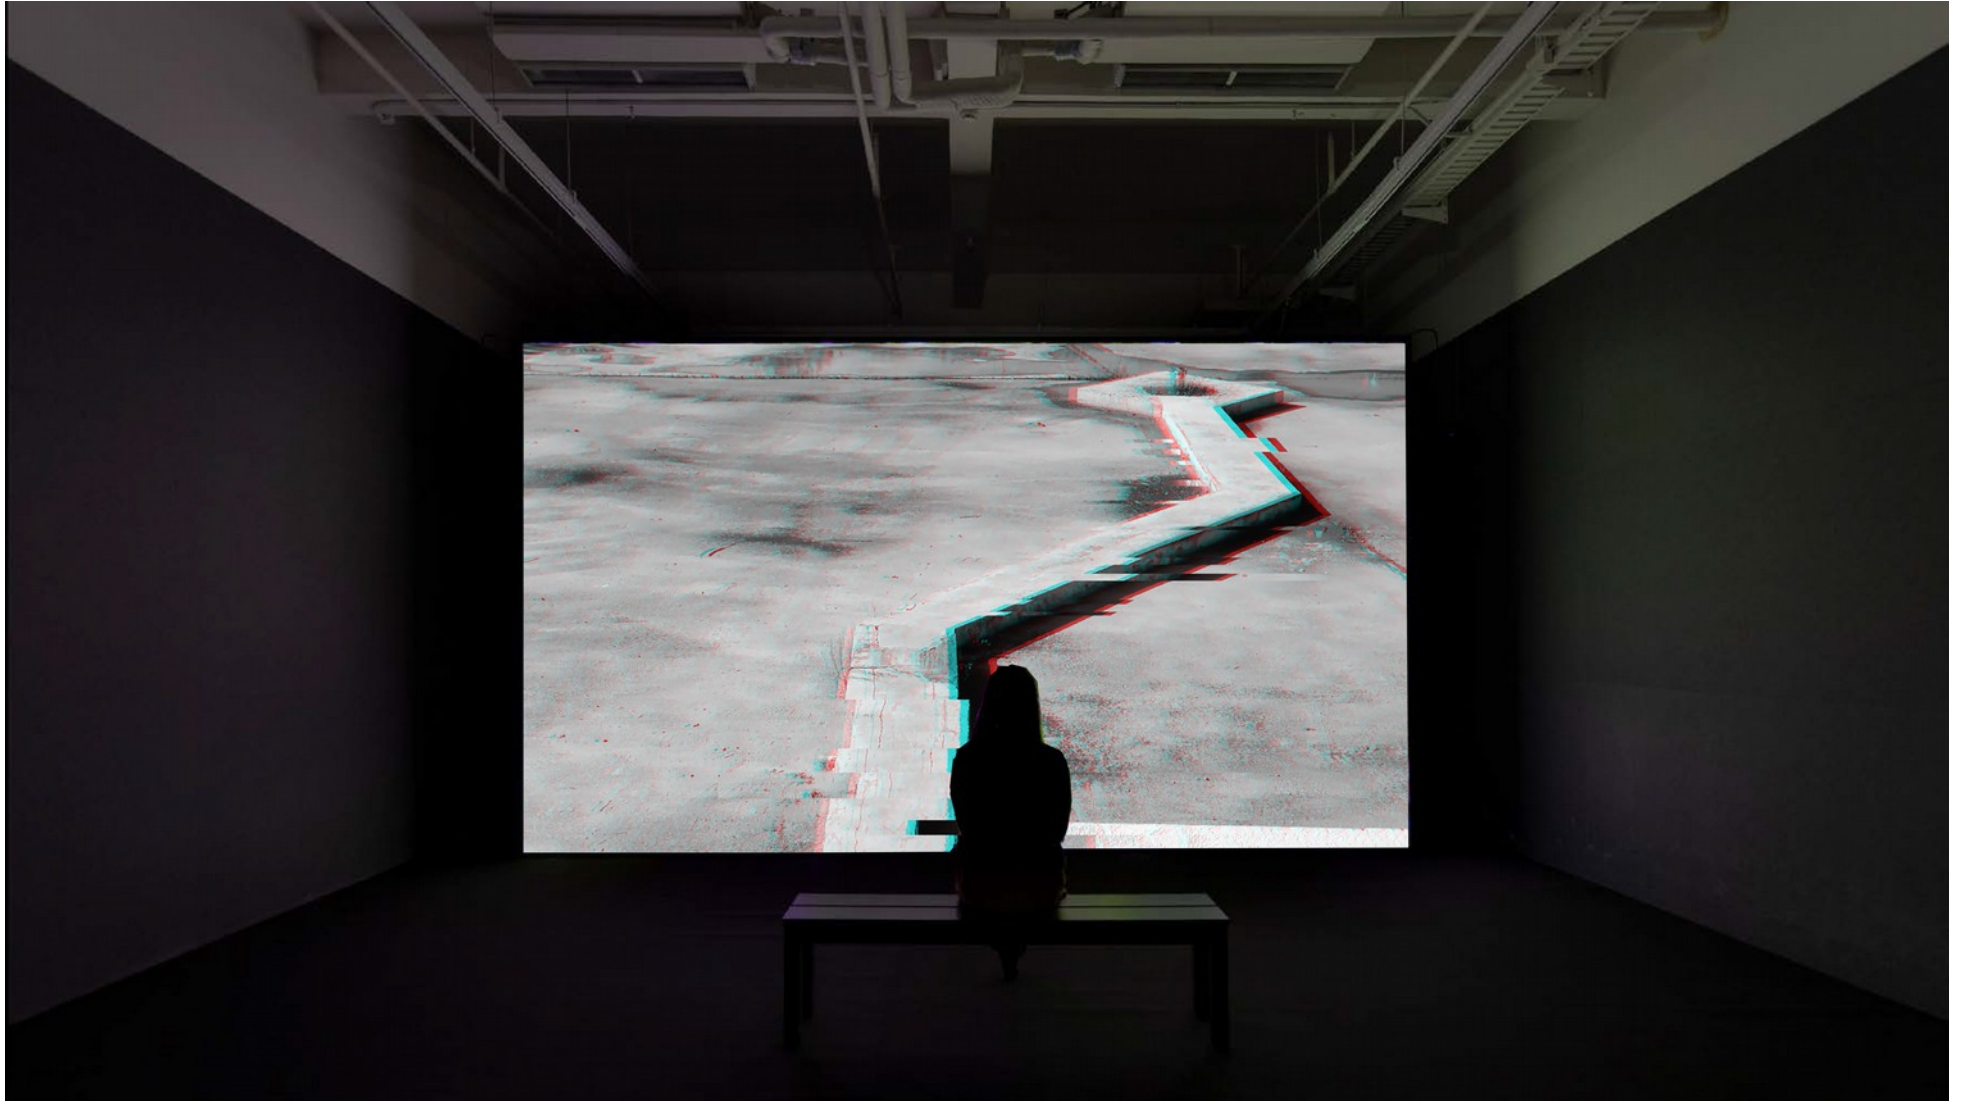

Tempe Hernandez

-

Derivas

ensayo audiovisual

-

Derivas #Th_019

Derivas [*ensayo audiovisual*]

Derivas es una ensayo audiovisual que propone una reflexión a las formas de ver y experimentar la vida urbana, busca recopilar registros audiovisuales de espacios a partir de su entorno arquitectónico y sonoro. El ojo que mira y escucha el sonido, el eco de la ciudad , el silencio y la pausa. Derivas en la ciudad de Barcelona pasea por paisajes urbanos de concreto y parques que se bifurcan. Sus posibles paisajes sonoros, encuentran una interacción entre sonido y la imagen generando un glitch sonoro visual.

Derivas #OneScreen_2ch

Medium: Video Format: HD x 16:9 Landscape or Portrait Native Resolution: HD - 1920x1080 Framerate: 30fps Sound: Stereo 48kHz Duration: 6' 11'' Loop

Imágenes de Proyeccion

[LINK](#)